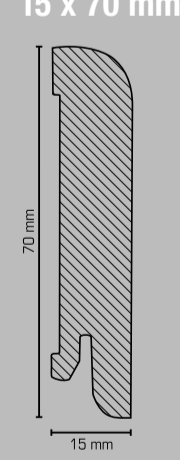

Holz-Fußleiste 15 x 70 mm