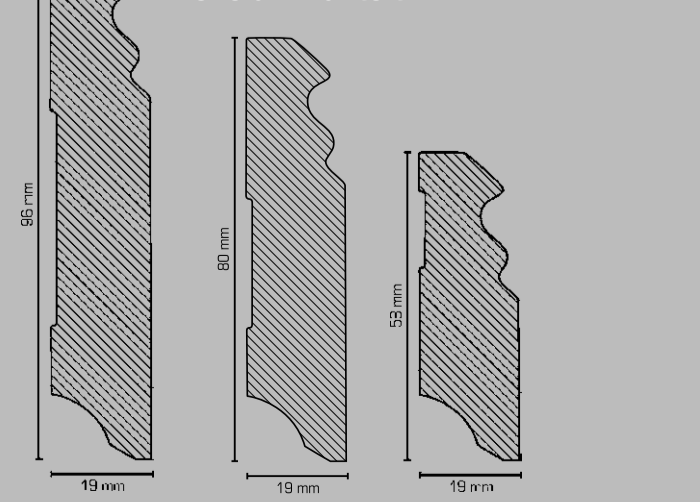

MDF-Fußleisten, Oberkante profiliert, MDF-Kern mit weißer, lackierfähiger Folie ummantelt