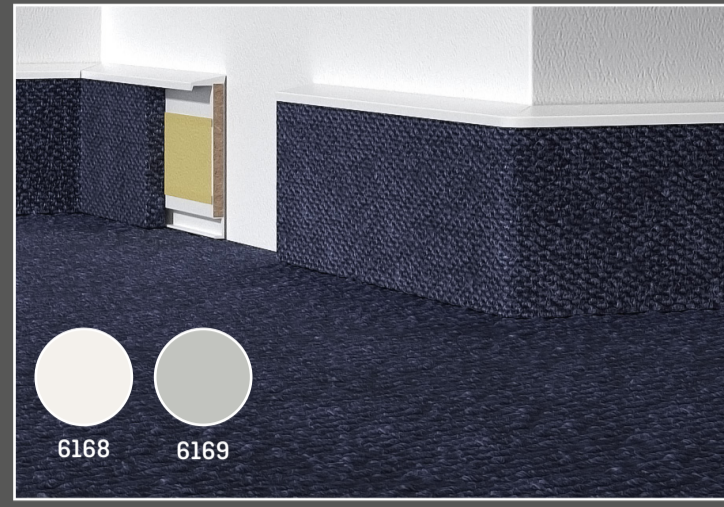

TS 60 life Top

Speziell für Teppichböden