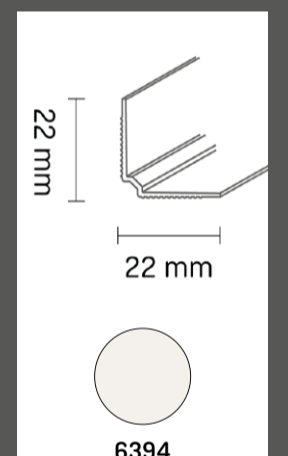

Profile Kunststoff

S 60 flex life

Für alle Bodenbelagsarten

TS 60 life Top

Speziell für Teppichböden

TLE 55 sk

EP 60 flex life

Speziell für Designbeläge

C 60 life Top

D 60 life Top

Cubu flex life 60

Für alle Bodenbelagsarten

Cubu flex life 80

WLK 50

Fliesenrenovierungsprofil

EL 8

RL 10

Cubu flex life Stone & Style

Hamburger Stil

Wandprofile speziell für Tapeten und Fenster

TAL 20

TEL 20

TIW 20

Universal-Flachleiste

Systemwerkzeug und Zubehör

Alle Kernsockelleisten sind mit dem Blauen Engel ausgezeichnet.

Profile Holz

Viertelstab 14 x 14 mm

Viertelstab 18 x 18 mm

Vorsatzleiste 8 x 28 mm

Vorsatzleiste 14 x 20 mm

Holz-Fußleiste 16 x 60 mm

Holz-Fußleiste 18 x 50 mm

Holz-Fußleiste 20 x 40 mm

Holz-Fußleiste 20 x 60 mm

Hohlkehlleiste 26 x 26 mm

Holz-Fußleiste 15 x 70 mm

Holz-Fußleiste 18 x 80 mm

Abachi-Fußleiste 10 x 58 mm

MDF-Fußleiste, mit Dekorfolie ummantelt

MDF-Fußleisten, Oberkante profiliert, MDF-Kern mit weißer, lackierfähiger Folie ummantelt

MDF-Fußleisten, Oberkante gerundet, MDF-Kern mit weißer, lackierfähiger Folie ummantelt

MDF-Fußleisten, Oberkante rechteckig, MDF-Kern mit weißer, lackierfähiger Folie ummantelt

Kiefer-Fußleisten, Massivholz deckend weiß lackiert

Universal-Holzleiste (ohne Bild) einsetzbar für alle weißen Leisten
6459 - 15 x 15 x 112 mm
6458 - 18 x 18 x 118 mm
6460 - 22 x 22 x 118 mm