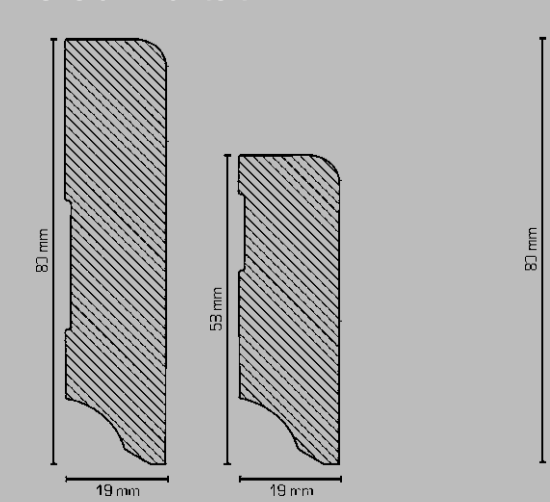

MDF-Fußleisten, Oberkante gerundet, MDF-Kern mit weißer, lackierfähiger Folie ummantelt