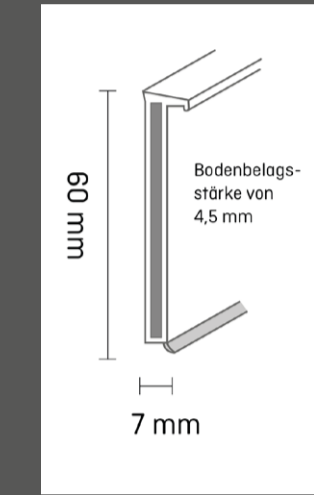

D 60 life Top