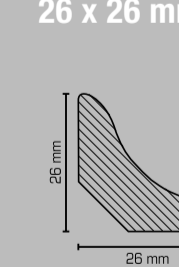

Hohlkehlleiste 26 x 26 mm