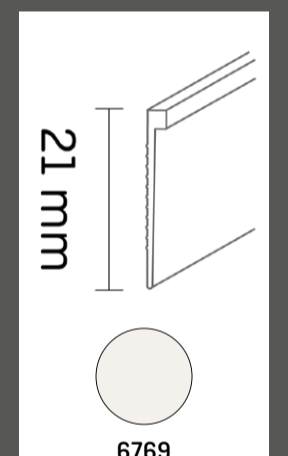

Wandprofile speziell für Tapeten und Fenster

TAL 20