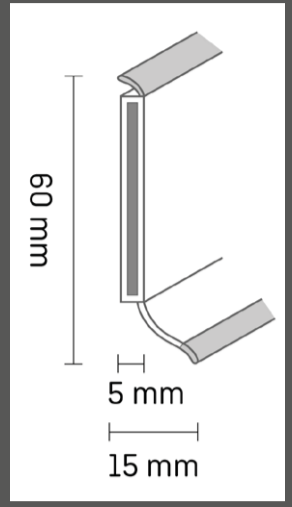

Profile Kunststoff

S 60 flex life

Für alle Bodenbelagsarten