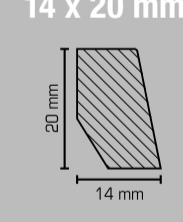

Vorsatzleiste 14 x 20 mm