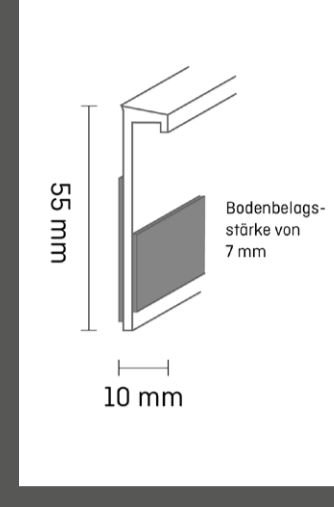

Profile Kunststoff

S 60 flex life

Für alle Bodenbelagsarten

TS 60 life Top

Speziell für Teppichböden

TLE 55 sk

EP 60 flex life

Speziell für Designbeläge

C 60 life Top

D 60 life Top

Cubu flex life 60

Für alle Bodenbelagsarten

Cubu flex life 80

WLK 50

Fliesenrenovierungsprofil

EL 8

RL 10

Cubu flex life Stone & Style

Hamburger Stil

Wandprofile speziell für Tapeten und Fenster

TAL 20

TEL 20

TIW 20

Universal-Flachleiste

Systemwerkzeug und Zubehör

Alle Kernsockelleisten sind mit dem Blauen Engel ausgezeichnet.

Profile Holz

Viertelstab 14 x 14 mm

Viertelstab 18 x 18 mm

Vorsatzleiste 8 x 28 mm

Vorsatzleiste 14 x 20 mm

Holz-Fußleiste 16 x 60 mm

Holz-Fußleiste 18 x 50 mm

Holz-Fußleiste 20 x 40 mm

Holz-Fußleiste 20 x 60 mm

Hohlkehlleiste 26 x 26 mm

Holz-Fußleiste 15 x 70 mm

Holz-Fußleiste 18 x 80 mm

Abachi-Fußleiste 10 x 58 mm

MDF-Fußleiste, mit Dekorfolie ummantelt

MDF-Fußleisten, Oberkante profiliert, MDF-Kern mit weißer, lackierfähiger Folie ummantelt

MDF-Fußleisten, Oberkante gerundet, MDF-Kern mit weißer, lackierfähiger Folie ummantelt

MDF-Fußleisten, Oberkante rechteckig, MDF-Kern mit weißer, lackierfähiger Folie ummantelt

Kiefer-Fußleisten, Massivholz deckend weiß lackiert

Universal-Holzleiste (ohne Bild) einsetzbar für alle weißen Leisten
6459 - 15 x 15 x 112 mm
6458 - 18 x 18 x 118 mm
6460 - 22 x 22 x 118 mm