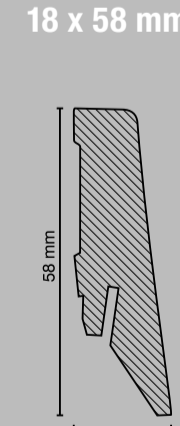

MDF-Fußleiste, mit Dekorfolie ummantelt